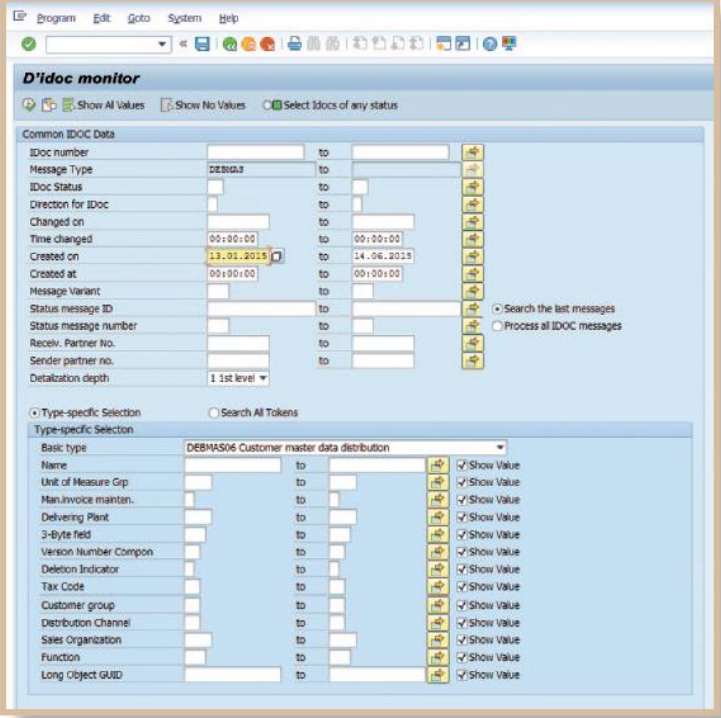

D'iDOC 특징

단순하고, 빠르고, 직관적인 접근!

- 복합 쿼리 : 다수 선택, 와일드카드, 값 선택(F4)
- 실시간 데이터에 대한 구조화 검색
- 집합된 속성에 따른 Cross-IDoc-type 검색
- 방대한 IDoc 데이터 양에 따른 수행 속도 없음
- 이전에는 없었던 속도를 위한 첨단 데이터 관리, 분석 합성 알고리즘 사용
- 보기 쉬운 형식의 보고서 제공
- 보고서는 모든 형식으로 다운로드 가능
- 이메일이 가능한 보고서
- 맞춤형 보기, 정렬 및 선택 필드
- 상태 흐름 보기 : 확장된 정보에 대한 드릴 다운 보기
- IDoc resend 툴 확보

변경점 보고서