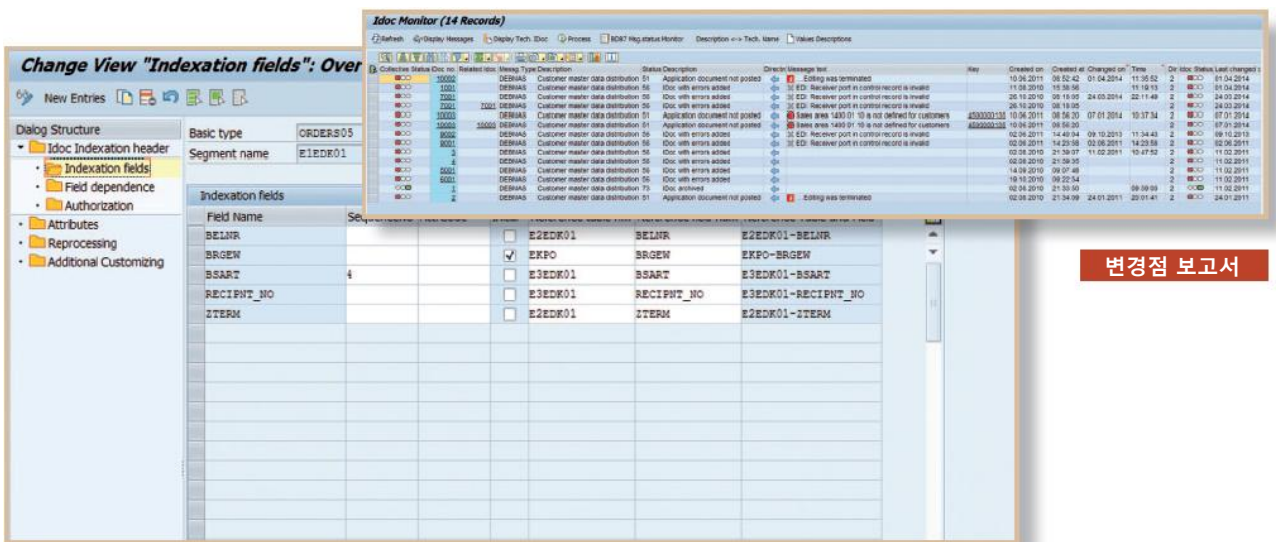

변경점 보고서

선택 변경점

디비디시너지(주)
서울특별시 금천구 가산디지털1로 70
1013(가산동.호서대벤처타워)

Tel : 02-2057-1275
Fax : 02-2057-0827
service@dbdsynergy.com
www.dbdsynergy.com