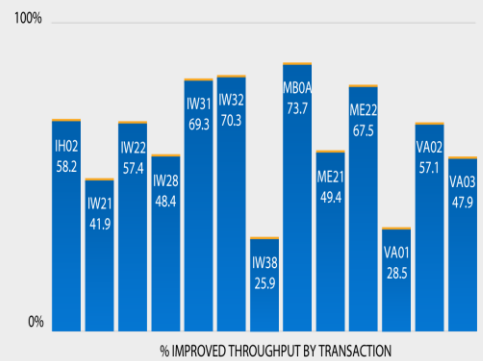

### SAP 화면 최적화: 업무에 필요한 화면 과 필드만으로 SAP 화면을 재구성 하여 생산성을 높입니다. (기존 TCODE 수정 불필요)