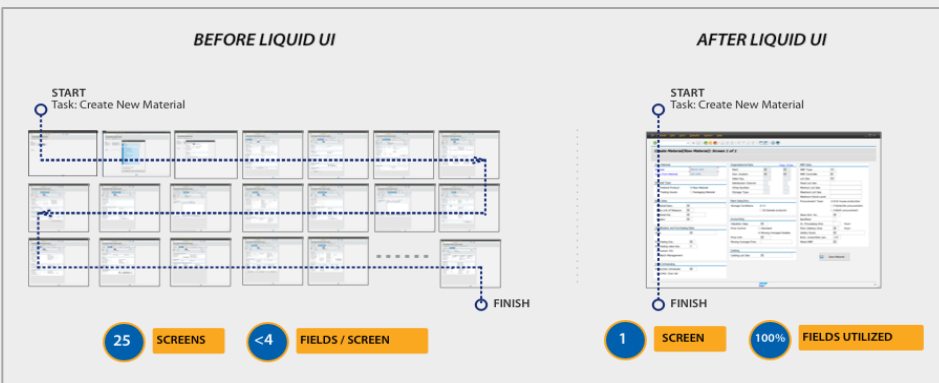

Liquid UI 솔루션은 ABAP과 Java 같은 프로그래밍 언어를 사용하지 않고도 SAP 화면을 쉽게 재구성, 통합할 수 있게 해주어 SAP 업무 생산성을 높여 줍니다. 뿐만 아니라 재구성한 화면을 다양한 모바일 기기 와 웹 브라우저를 통해 바로 사용 하실 수 있도록 해줍니다.

### Liquid UI 솔루션 개요: 쉬운 SAP 화면 재구성, 다양한 기기로 업무 확장 적용

### SAP 화면 최적화: 업무에 필요한 화면 과 필드만으로 SAP 화면을 재구성 하여 생산성을 높입니다. (기존 TCODE 수정 불필요)