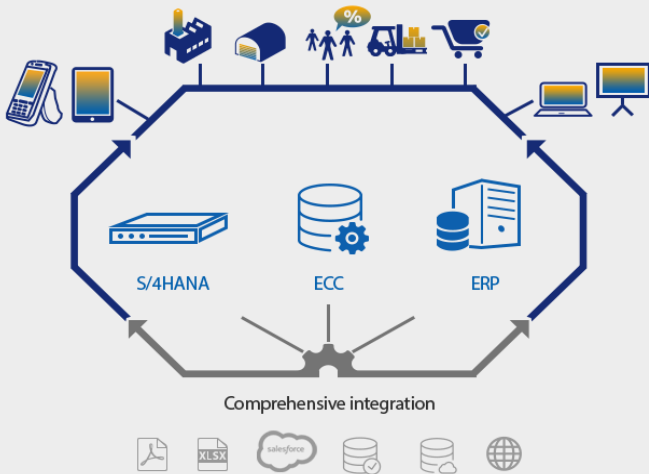

Liquid UI 솔루션은 ABAP과 Java 같은 프로그래밍 언어를 사용하지 않고도 SAP 화면을 쉽게 재구성, 통합할 수 있게 해주어 SAP 업무 생산성을 높여 줍니다. 뿐만 아니라 재구성한 화면을 다양한 모바일 기기 와 웹 브라우저를 통해 바로 사용 하실 수 있도록 해줍니다.

### Liquid UI 솔루션 개요: 쉬운 SAP 화면 재구성, 다양한 기기로 업무 확장 적용

### SAP 화면 최적화: 업무에 필요한 화면 과 필드만으로 SAP 화면을 재구성 하여 생산성을 높입니다. (기존 TCODE 수정 불필요)

### 다양한 확장 및 접근: SAP Standard 화면 뿐만 아니라 Liquid UI로 재구성된 SAP 화면을 모바일, 웹에서 바로 사용 하실 수 있습니다.